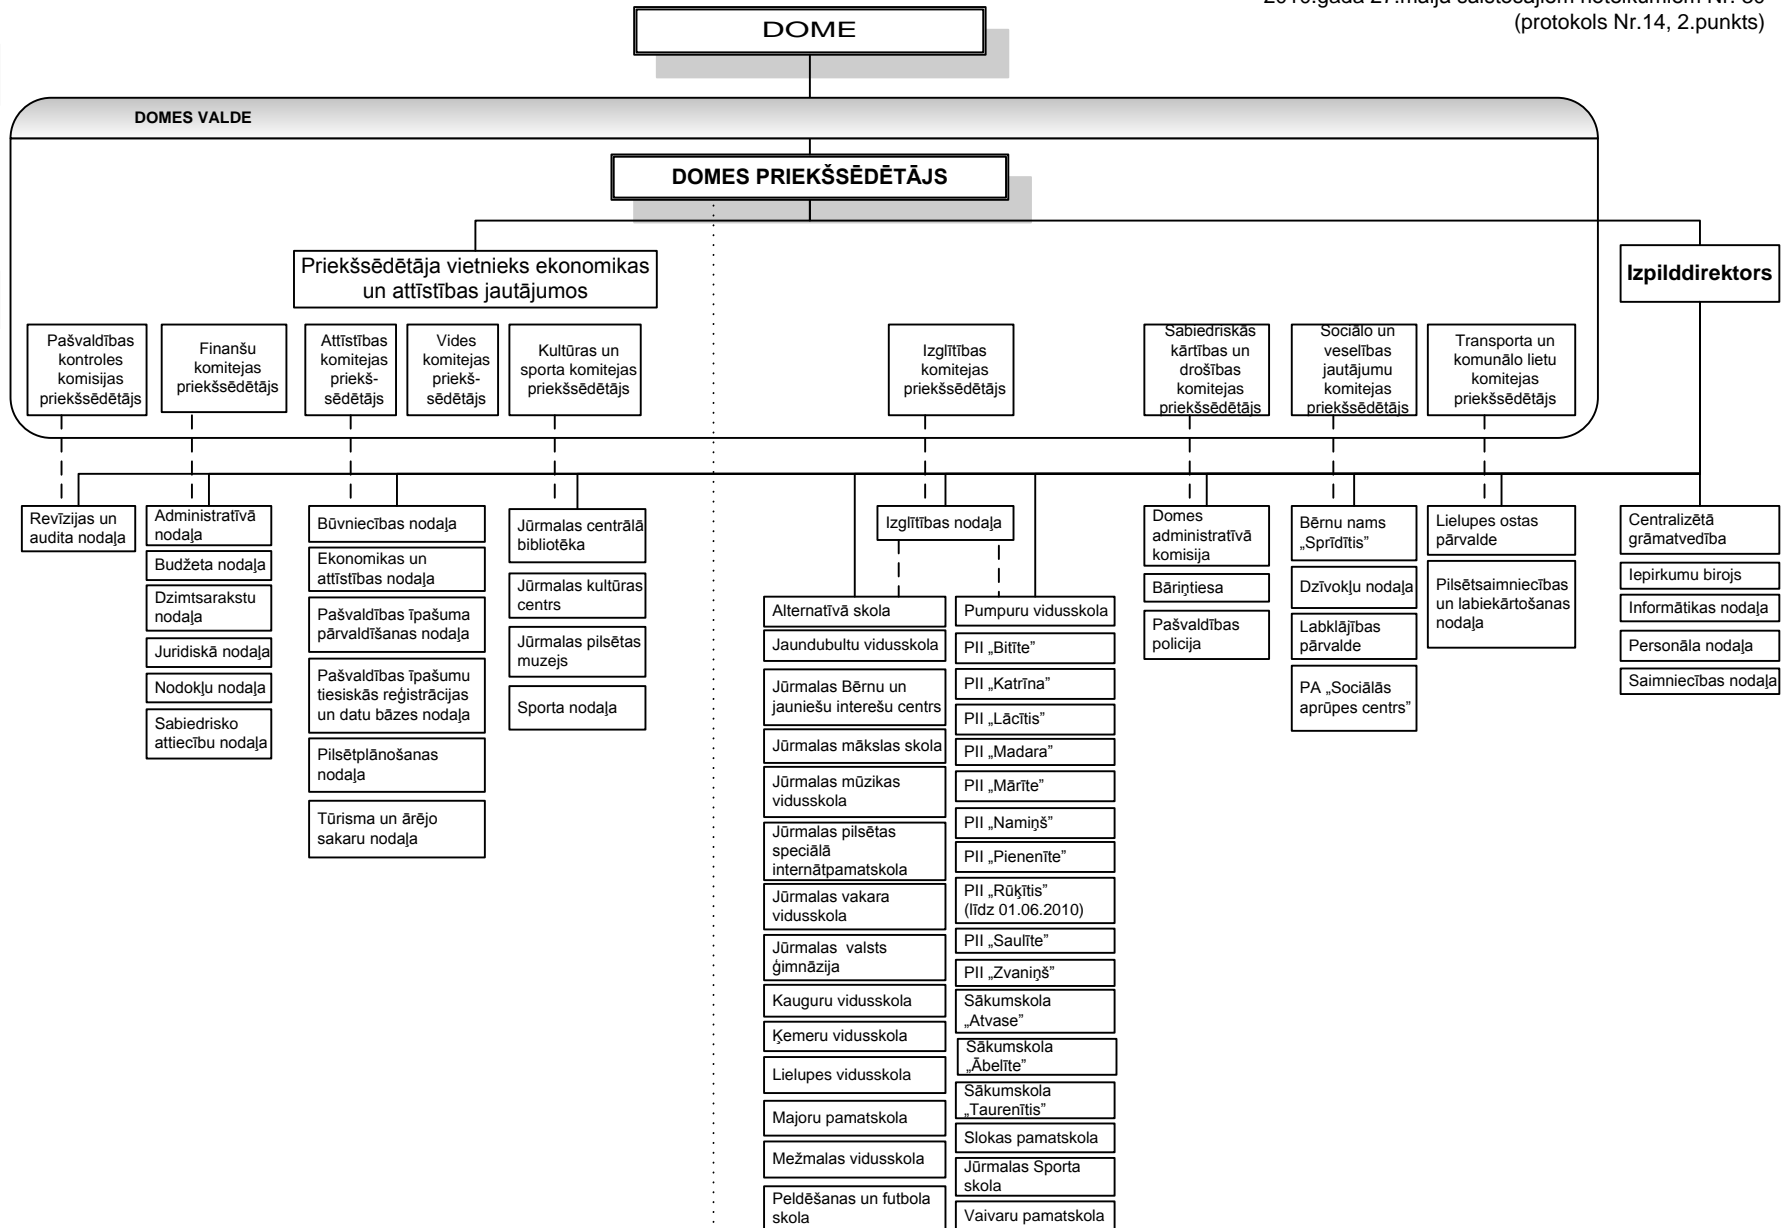

KONSULTATĪVĀS PADOMES

- Iedzīvotāju
- Kultūras
- Sabiedriskā
- Uzņēmēju

KOMISIJAS

- Administratīvā
- Bērnu tiesību aizsardzības
- Būvju tehniskā stāvokļa novērtēšanas
- Būvvalde
- Civiltās aizsardzības
- Dzīvojamu māju privatizācijas
- Dzīvokļu
- Iedzīvotāju integrācijas jautājumu
- Jūrmalas pilsētas vēlēšanu
- Koku ciršanas
- Nekustamā īpašuma iznomāšanas un izīrēšanas
- Pašvaldības iepirkumu komisija pašvaldības iepirkumu veikšanā, kad paredzēts konkurss vai sarunu procedūra
- Pašvaldības kontrole
- Privatizācijas
- Rakšanas atļauju izsniegšanas
- Sociālās palīdzības
- Zemes

Pašvaldības kapitālsabiedrības

- SIA "Jūrmalas siļtums"
- SIA "Jūrmalas ūdens"
- SIA "Jūrmalas namsaimnieks"
- SIA "Jūrmalas gaisma"
- SIA "Dzintaru koncertzāle"
- SIA "Jūrmalas slimnīca"
- P SIA "Kauguru veselības centrs"
- P SIA "Veselības un sociālās aprūpes centrs - Sloka"
- P SIA "Jūrmalas ātrā palīdzība"
- P SIA "Jūrmalas attīstības projekti"
- SIA "Atkritumu apsaimniekošanas sabiedrība "Piejūra""
- P SIA "Jūrmalas kapi"
- SIA "Dubultu šķelda"
- SIA "Jūrmalas televīzijas sabiedrība"
- SIA "Sportrehs"